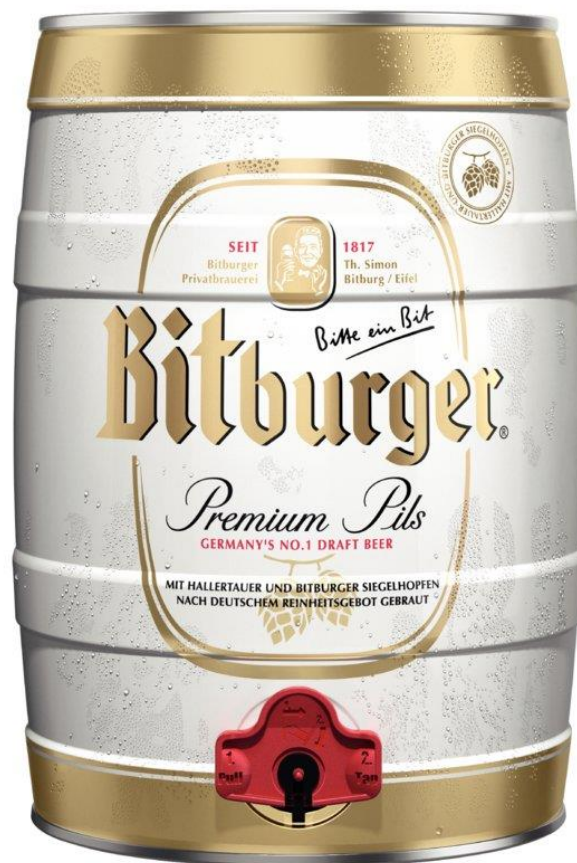

## DUEMILA

### BITBURGER Premium Pils

Germania

PRODOTTO	Bitburger Premium Pils
Tipo contenitore	Fusto a perdere
Alcol % vol.	4,8
Grado Plato	11,3
Formato Lt	5
Diametro fusto in mm	175
Altezza fusto in mm	250
Stile/ tipologia/ cat. Commerciale	Pils
Colore	Oro brillante
N° fusti per cartone	2
Larghezza cartone in mm	352
Profondità cartone in mm	17,7
Altezza cartone in mm	250
Peso complessivo (lordo) cartone in Kg	11,6
Europallet in mm	800/1200
Cartoni per strato	12
Strati per pallet	6
Cartoni per pallet	72
Altezza (incluso Epal) in mm	1650
Peso lordo (incluso Epal) in Kg	860,9
EAN bottiglia/ lattina	4102430000806
EAN cartone	4102430002206
Shelf life	9 mesi
cod TARGET2000 fatturazione	<b>BIT01</b>