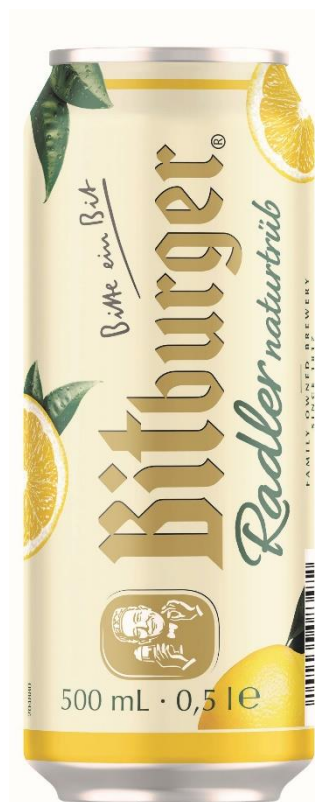

### BITBURGER RADLER NATURTRÜB

Germania

PRODOTTO	RADLER LEMON
CONTENITORE	lattina
Alcol % vol.	1,9
Grado Plato	4,4 %
Formato cl	50
Diametro bott./ latt. (mm)	65
Altezza bott./latt. (mm)	170
Stile	Radler
Colore	Giallo brillante
N° bott./ latt. per cartone	24
Larghezza cartone (mm)	270
Lunghezza cartone (mm)	400
Altezza cartone (mm)	172
Peso lordo cartone (Kg)	12,624
Europallet (mm)	800/1200
Cartoni per strato	9
Strati per pallet	8
Cartoni per pallet	72
Altezza (incluso Epal) (mm)	1526
Peso lordo (incluso Epal) (Kg)	927,750
EAN bottiglia/ lattina	4102430083472
EAN cartone	4102430083489
Shelf life	10 mesi
cod TARGET2000 fatturazione	<b>BIT24</b>