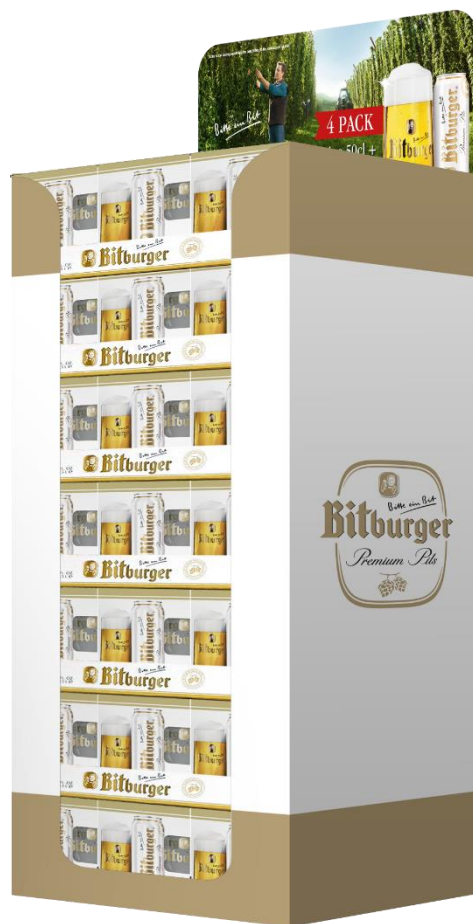

### BITBURGER MEB Pallet PREMIUM PILS, 4pack + bicchiere

Germania

MEB Pallet	Premium PILS: 4pack + bicchiere
CONTENITORE	Lattina 4 pack 50cl x 4
cl	50
Alcol % vol.	4,8
Grado Plato	11,3
Dimensione 4 pack (mm)	157x157
Altezza pack (mm)	190
Colore	Oro brillante
Stile	Pils
N° 4-pack per strato	6
Strati per MEB	5
N° 4-pack per MEB	30
Larghezza MEB (mm)	500
Lunghezza MEB(mm)	350
Altezza MEB (mm escluso Crowner)	1000
Peso lordo 4-pack + bicchiere (Kg)	3,047
Peso lordo MEB (Kg)	95
Europallet (mm)	800/1200
MEB per Pallet	5
Altezza (incluso Epal) (mm)	1550
Peso lordo (incluso Epal) (Kg)	500 kg
EAN 4 pack + bicchiere	4102430086190
Shelf life	10 mesi
cod TARGET2000 fatturazione	BIT25

### BITBURGER PREMIUM PILS, 4pack + bicchiere

Germania

PRODOTTO	Premium PILS: 4pack + bicchiere
CONTENITORE	Lattina 4 pack 50cl x 4
cl	50
Alcol % vol.	4,8
Grado Plato	11,3
Dimensione 4 pack (mm)	157x157
Altezza pack (mm)	190
Colore	Oro brillante
Stile	Pils
N° 4-pack per cartone	6
N° latt. per cartone	24 (4x6)
Larghezza cartone (mm)	478
Lunghezza cartone (mm)	323
Altezza cartone (mm)	192
Peso lordo 4-pack + bicchiere (Kg)	3,047
Peso lordo cartone (Kg)	18,423
Europallett (mm)	800/1200
Cartoni per strato	5
Strati per pallet	7
Cartoni per pallet	35
Altezza (incluso Epal) (mm)	1494
Peso lordo (incluso Epal) (Kg)	672 kg
EAN 4 pack + bicchiere	4102430086190
EAN cartone	4102430086206
Shelf life	10 mesi
cod TARGET2000 fatturazione	BIT22